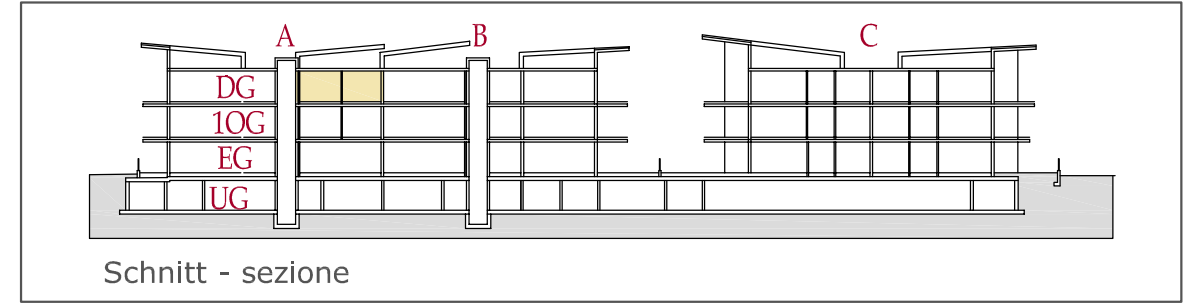

Lageplan - planimetria

Schnitt - sezione

Wohnanlage		Complesso residenziale	
"Jasmin"			
Neumarkt - Egna			
DG - ST 1:100		IMMOBILIEN ROHRER	
Beschreibung descrizione		Klimahaus casa clima "A-Nature"	

Beschreibung descrizione	Nutzfläche superficie netta	Verkaufsfläche sup. vendita
Wohnung appartamento	Nr. N°	
	08	
	41,03 m ²	59,97 m ²