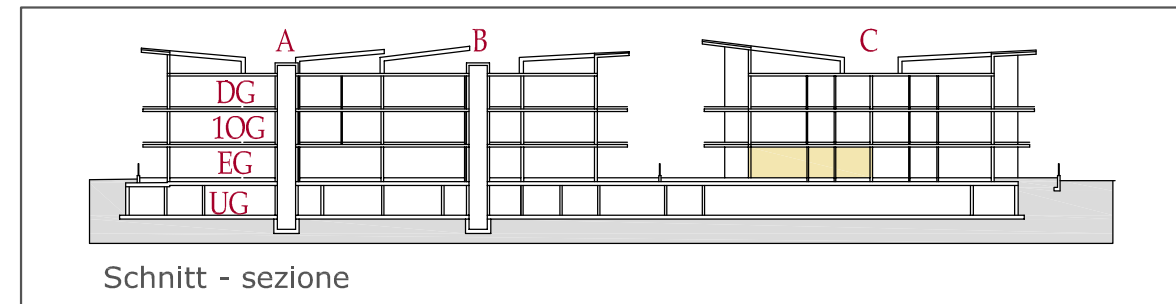

Lageplan - planimetria

Schnitt - sezione

Wohnanlage	Complesso residenziale
<b>"Jasmin"</b>	
Neumarkt - Egna	
EG - PT 1:100	<b>IMMOBILIEN ROHRER</b>
Beschreibung descrizione	Klimahaus casa clima <b>"A-Nature"</b>

Beschreibung descrizione	Nutzfläche superficie netta	Verkaufsfläche sup. vendita
Wohnung appartamento	Nr. N°	
	<b>16</b>	83,90 m <sup>2</sup> 174,34 m <sup>2</sup>