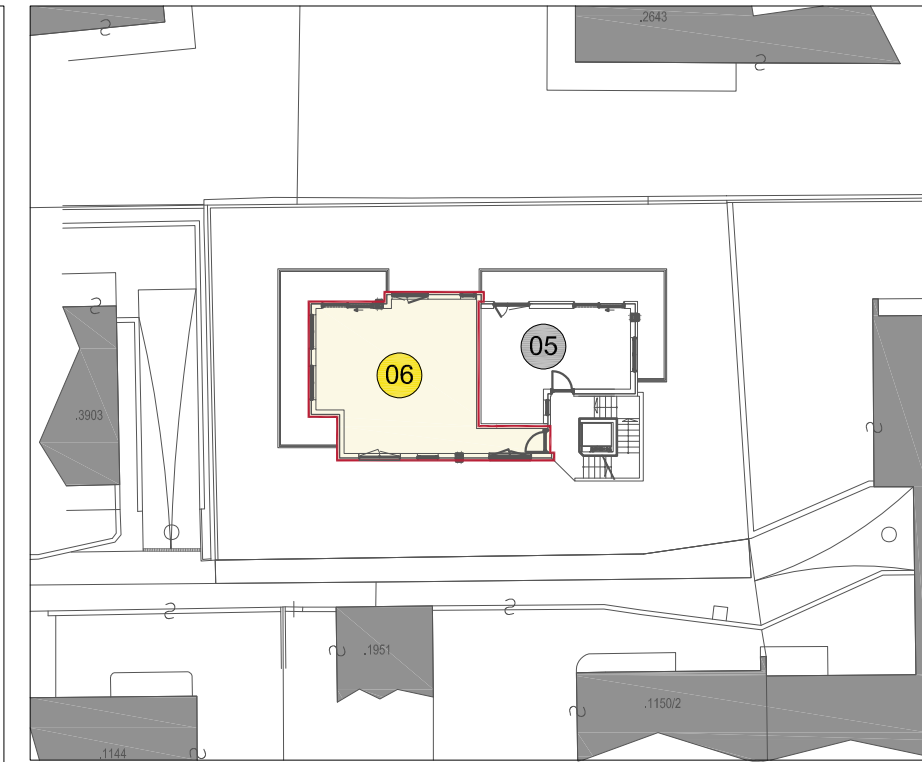

2.STOCK/ 2° PIANO 1:100

Wohnanlage Compl. residenziale

VERENA

Meran- Wolkensteinstrasse- Merano- via Wolkenstein 16

2ST./2°p. 1:100	IMMOBILIEN ROHRER
--------------------	-----------------------------

Beschreibung descrizione	Klimahaus - A nature- casa clima	
-----------------------------	----------------------------------	--

Beschreibung descrizione	Nutzfläche superficie netta	Verkaufsfläche sup. vendita
-----------------------------	--------------------------------	--------------------------------

Wohnung Appartam.	Mat. Ant. porz. mat.	06	64,56m ²	102,89m ²
----------------------	-------------------------	-----------	---------------------	----------------------