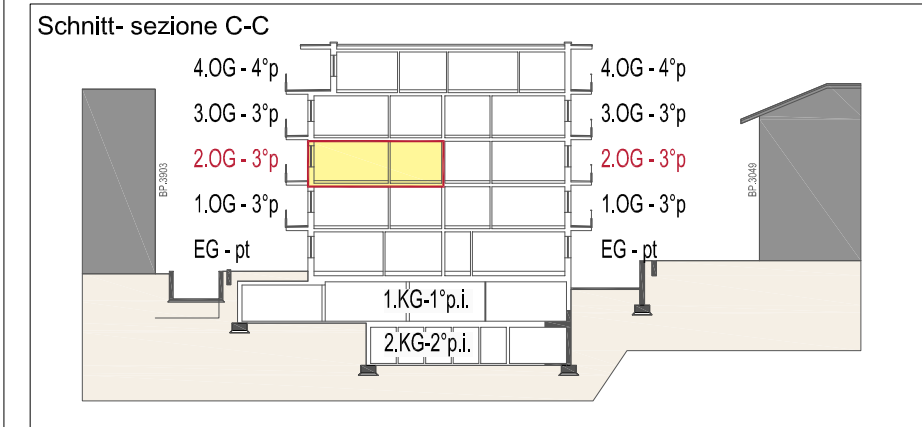

2.STOCK/ 2° PIANO 1:100

Wohnanlage Compl. residenziale

VERENA

Meran- Wolkensteinstrasse- Merano- via Wolkenstein 16

2ST./2°p. 1:100	IMMOBILIEN ROHRER
--------------------	-----------------------------

Beschreibung descrizione	Klimahaus - A nature- casa clima	
-----------------------------	----------------------------------	--

Beschreibung descrizione	Nutzfläche superficie netta	Verkaufsfläche sup. vendita
-----------------------------	--------------------------------	--------------------------------

Wohnung Appartam.	Mat. Ant. porz. mat.	06	64,56m ²	102,89m ²
----------------------	-------------------------	-----------	---------------------	----------------------