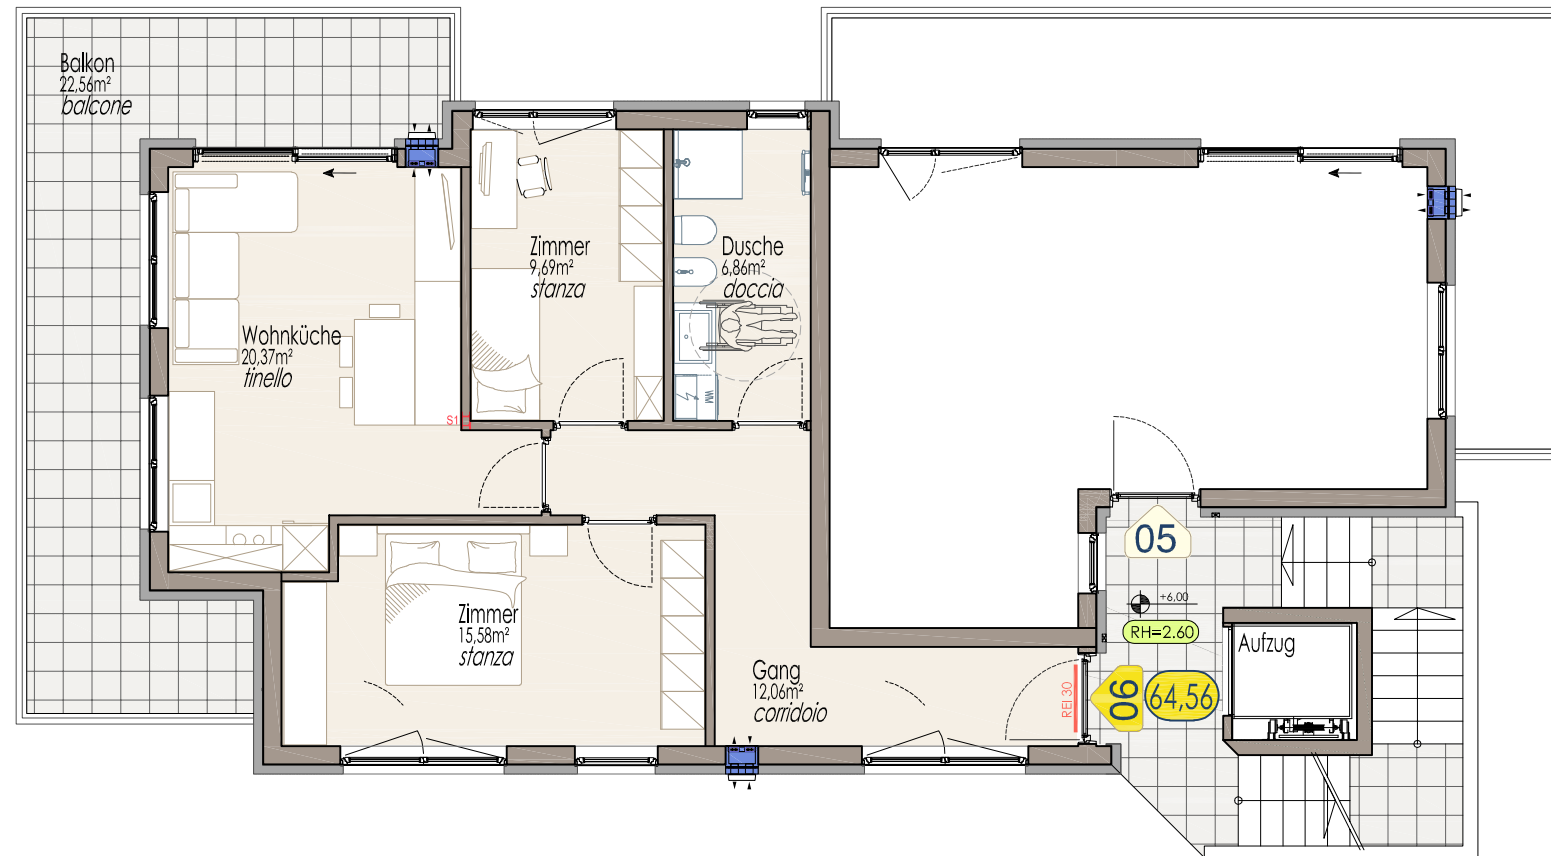

2.STOCK/ 2° PIANO 1:100

Wohnanlage Compl. residenziale

VERENA

Meran- Wolkensteinstrasse- Merano- via Wolkenstein 16

2ST./2°p. 1:100	IMMOBILIEN ROHRER
--------------------	-----------------------------

Beschreibung descrizione	Klimahaus - A nature- casa clima	
-----------------------------	----------------------------------	--

Beschreibung descrizione	Nutzfläche superficie netta	Verkaufsfläche sup. vendita
-----------------------------	--------------------------------	--------------------------------

Wohnung Appartam.	Mat. Ant. porz. mat.	06	64,56m ²	102,89m ²
----------------------	-------------------------	-----------	---------------------	----------------------