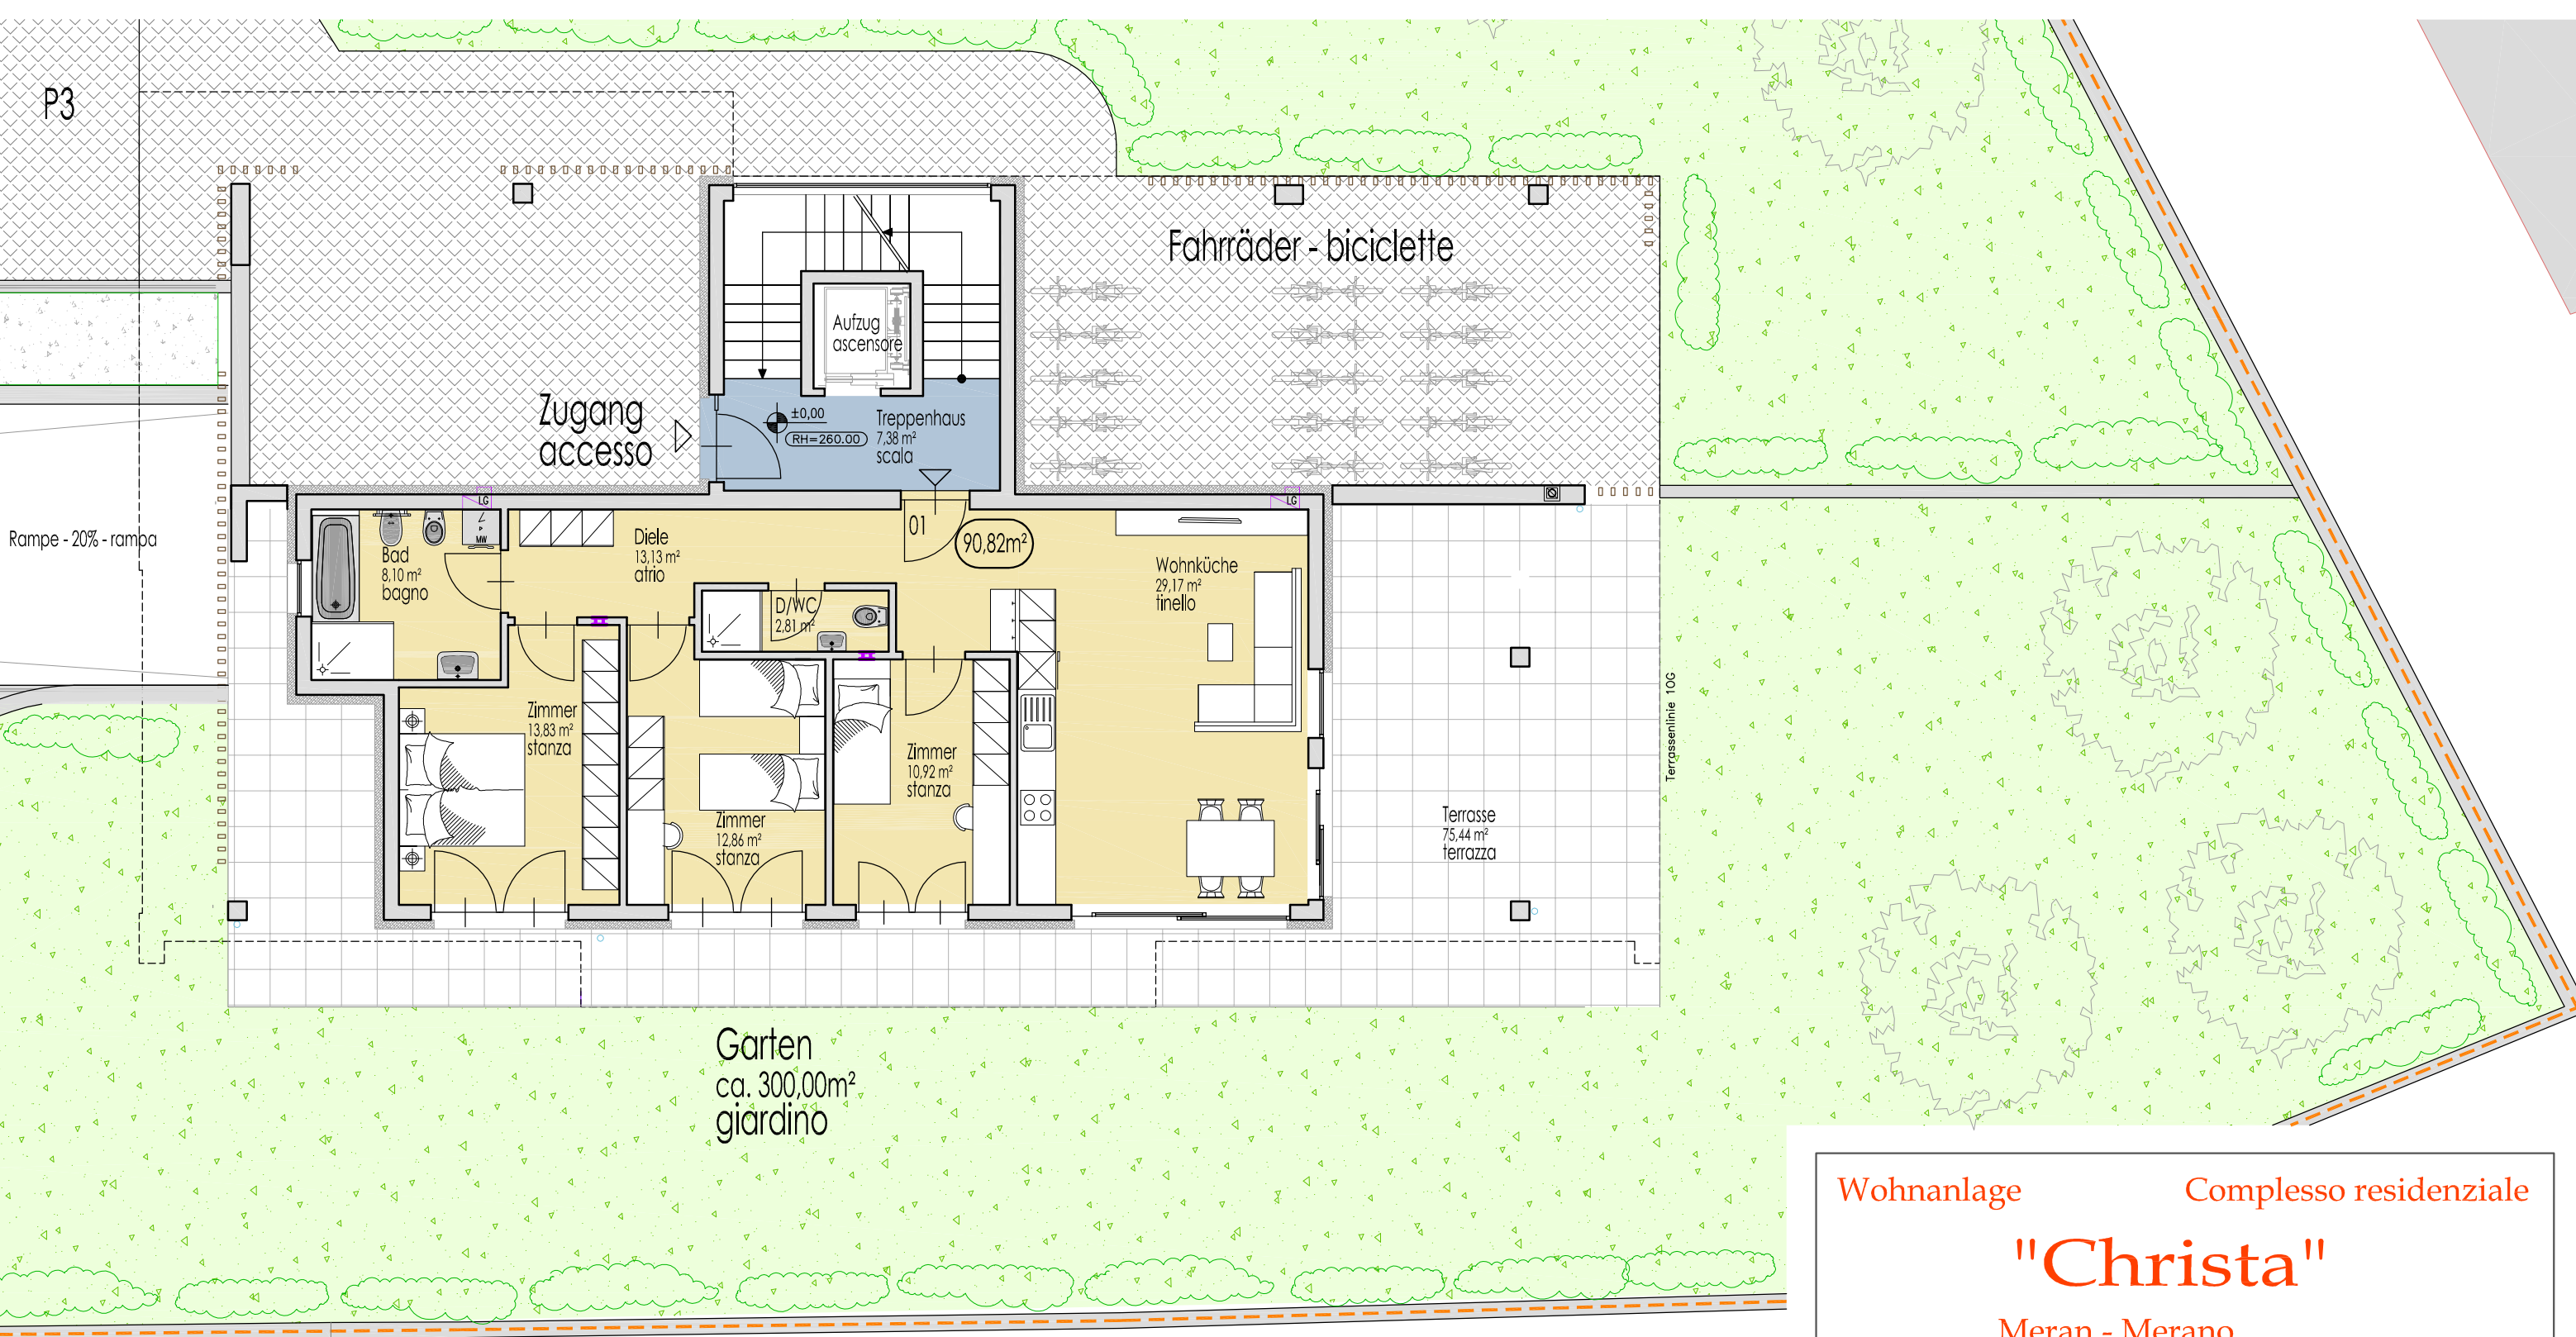

P3

Schnitt - sezione

Wohnanlage Complesso residenziale

"Christa"

Meran - Merano

EG - PT
1:100

Beschreibung
descrizione

Klimahaus
casa clima **"A-Nature"**

Beschreibung
descrizione

Nutzfläche
superficie netta

Verkaufsfläche
sup. vendita

Wohnung
appartamento

Nr.
N°

01

90,82 m²

196,13 m²