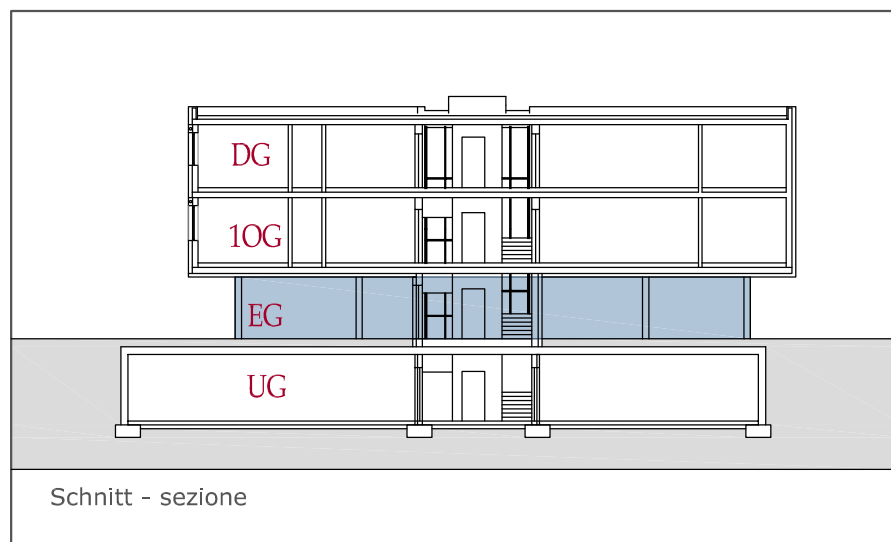

P3

Schnitt - sezione

Wohnanlage Complesso residenziale

"Christa"

Meran - Merano

EG - PT
1:100

Beschreibung
descrizione

Klimahaus
casa clima **"A-Nature"**

Beschreibung
descrizione

Nutzfläche
superficie netta

Verkaufsfläche
sup. vendita

Wohnung
appartamento

Nr.
N°

01

90,82 m²

196,13 m²