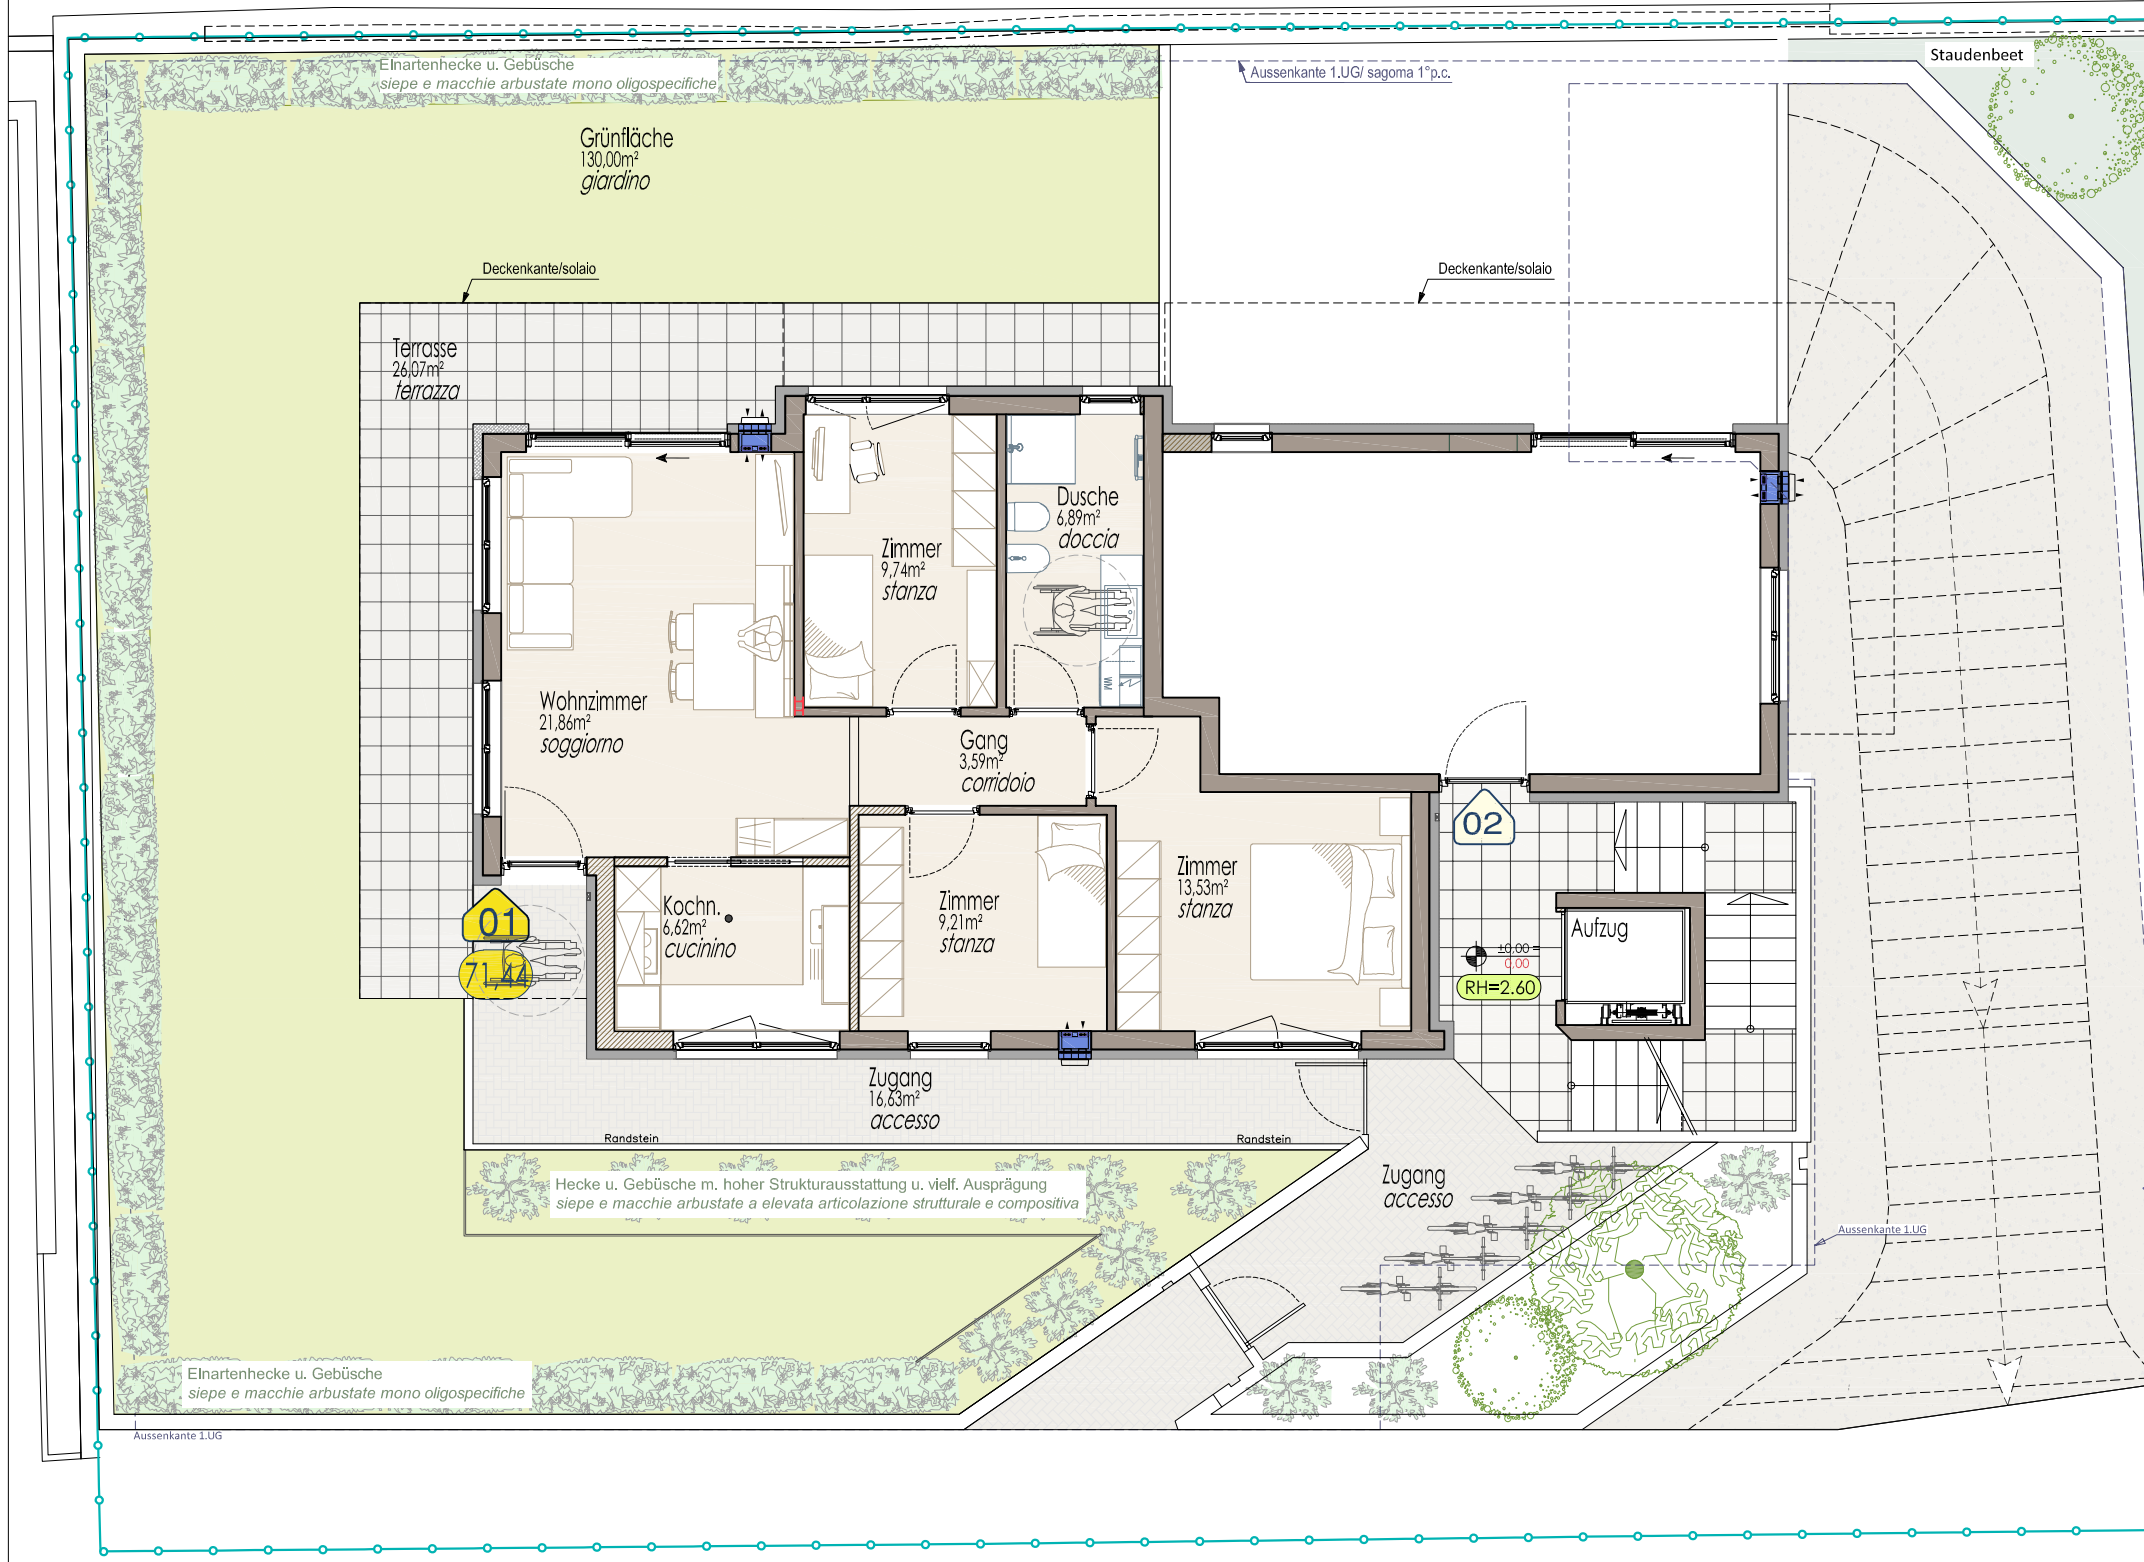

ERDGESCHOSS/ PIANOTERRA 1:100

Wohnanlage Compl. residenziale

VERENA

Meran- Wolkensteinstrasse- Merano- via Wolkenstein 16

EG./p.t. 1:100		
Beschreibung descrizione	Klimahaus - A nature- casa clima	
Beschreibung descrizione	Nutzfläche superficie netta	Verkaufsfläche sup. vendita
Wohnung Appartam.	Mat. Ant. porz. mat.	<div style="border: 1px solid black; border-radius: 50%; width: 40px; height: 40px; display: flex; align-items: center; justify-content: center; margin: 0 auto;">01</div>
	71,44m ²	127,77m ²