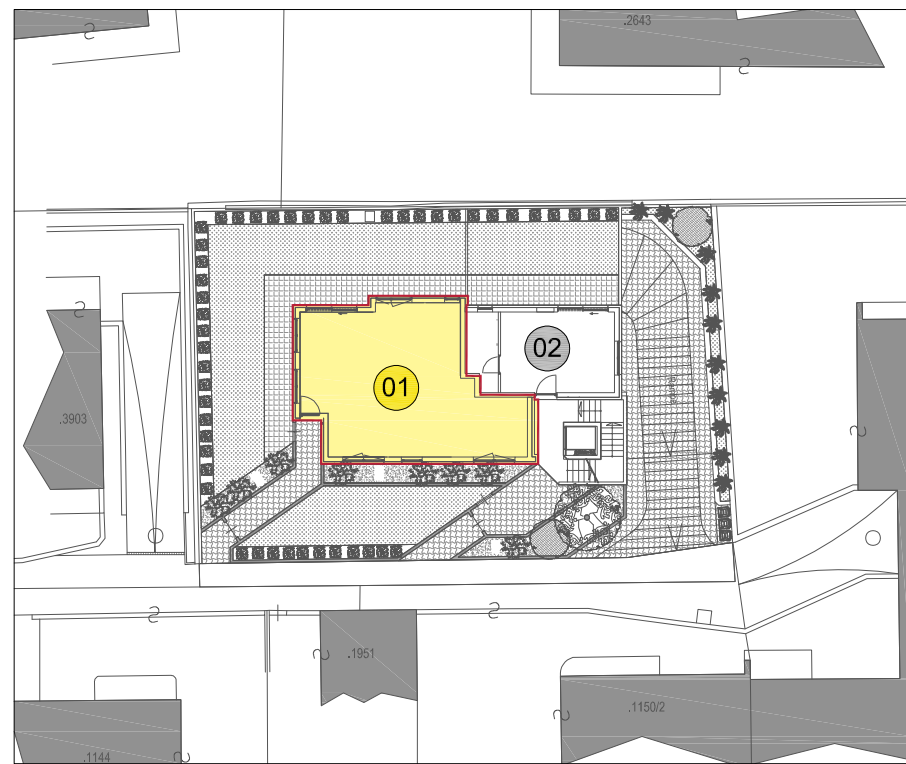

ERDGESCHOSS/ PIANOTERRA 1:100

Wohnanlage Compl. residenziale

VERENA

Meran- Wolkensteinstrasse- Merano- via Wolkenstein 16

EG./p.t. 1:100		
Beschreibung descrizione	Klimahaus - A nature- casa clima	
Beschreibung descrizione	Nutzfläche superficie netta	Verkaufsfläche sup. vendita
Wohnung Appartam.	Mat. Ant. porz. mat.	<div style="border: 1px solid black; border-radius: 50%; width: 40px; height: 40px; display: flex; align-items: center; justify-content: center; margin: 0 auto;">01</div>
	71,44m ²	127,77m ²