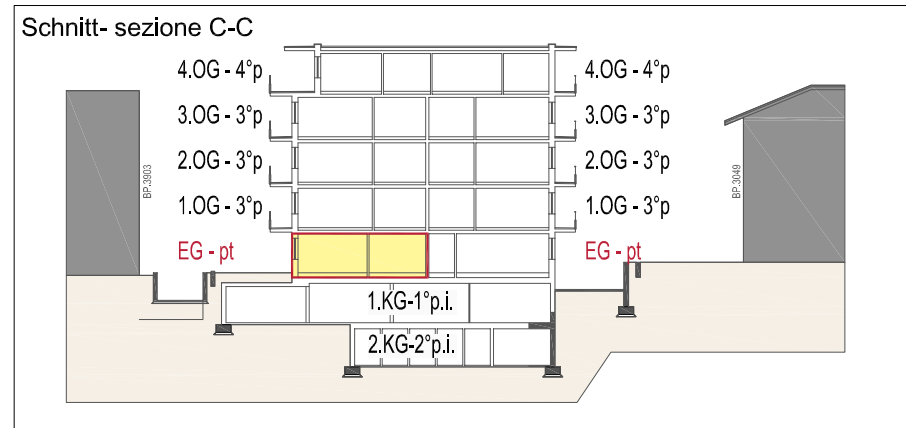

ERDGESCHOSS/ PIANOTERRA 1:100

Wohnanlage Compl. residenziale

VERENA

Meran- Wolkensteinstrasse- Merano- via Wolkenstein 16

EG./p.t. 1:100		
Beschreibung descrizione	Klimahaus - A nature- casa clima	
Beschreibung descrizione	Nutzfläche superficie netta	Verkaufsfläche sup. vendita
Wohnung Appartam.	Mat. Ant. porz. mat.	<div style="border: 1px solid black; border-radius: 50%; width: 40px; height: 40px; display: flex; align-items: center; justify-content: center; margin: 0 auto;">01</div>
	71,44m ²	127,77m ²